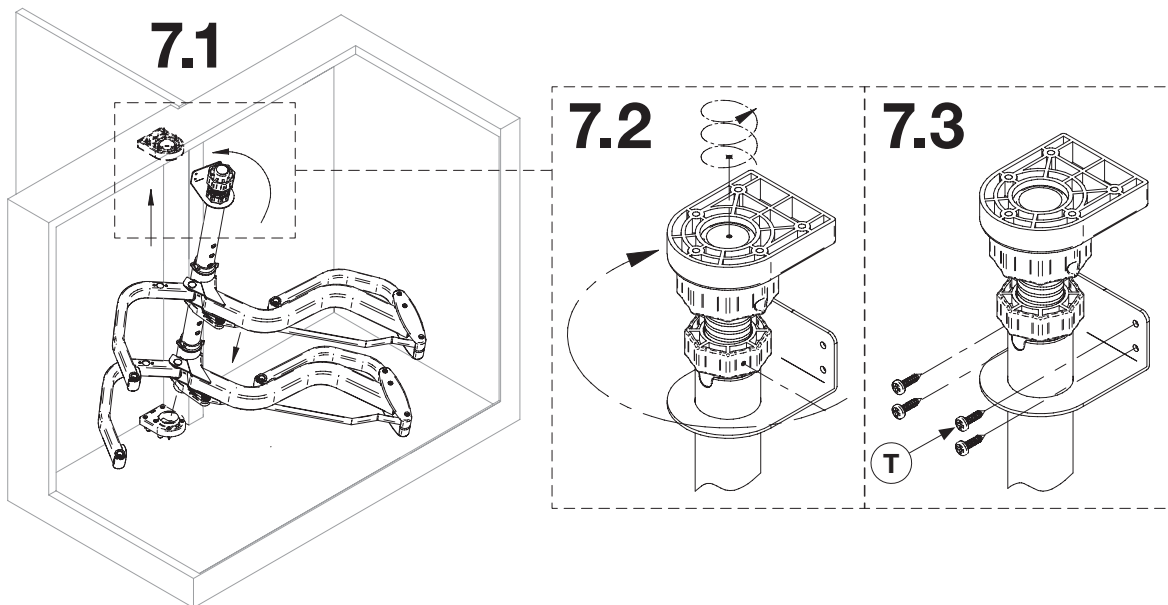

I

x1

L

x1

Versione sinistra
Left hand version

7

7.1

7.2

7.3

T

x4

Versione sinistra
Left hand version

1 Versione destra | Right hand version

PORTA DOOR	A	B
40	436	427,5
45	486	477,5
60	636	627,5

Ø10X13

2