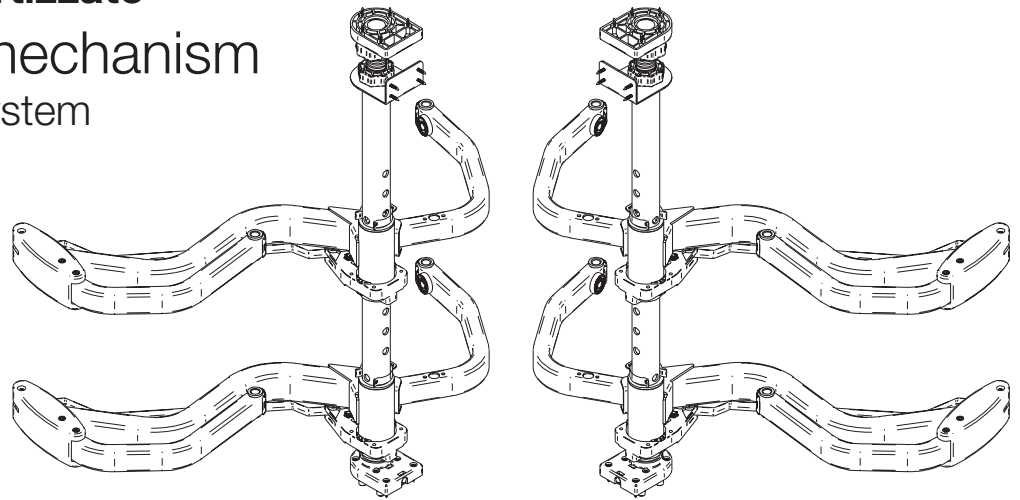

Meccanismo Fly Moon base

Senza rientro ammortizzato

Fly Moon base mechanism

Whitout soft-closing system

FLY3ST2

Versione sinistra
Left hand version

Versione destra
Right hand version

 Max: 40 Kg	 20 min	 x 1	 +	 Ø10			
A x1	B x2	C x1	D x2	E x1	F x1	G x2	H x2
I x1	L x1	M x2	N x1	O x2	P x4	Q x4	R x2
S x2 M6X12	T x4 Ø4X16	U x11 Ø4X25	V x2 M6X40	Z x1			