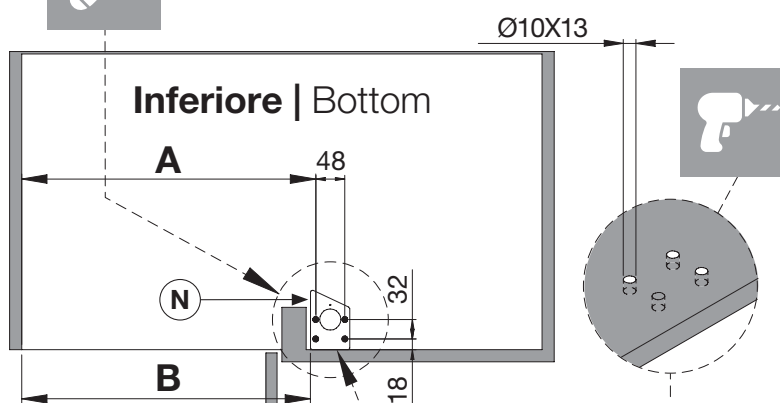

PORTA DOOR	A	B
40	436	427,5
45	486	477,5
60	636	627,5