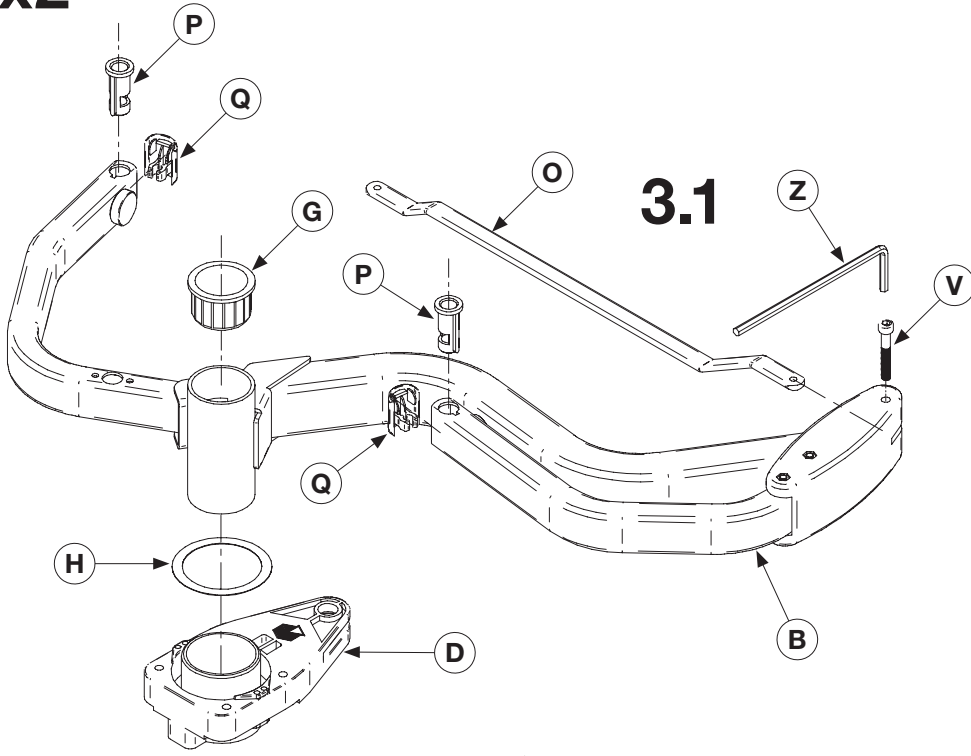

3 x2

3.1

3.2

Versione destra
Right hand version

4