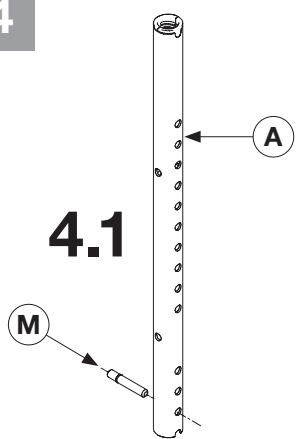

3 x2

3.2

Versione sinistra
Left hand version

4

4.1

4.2

Versione sinistra
Left hand version

5

5.1

5.2

R

x2

Versione sinistra
Left hand version

6

F

x1

7.3

T

x4

Versione sinistra
Left hand version

1 Versione destra | Right hand version

PORTA DOOR	A	B
40	436	427,5
45	486	477,5
60	636	627,5

Ø10X13

2