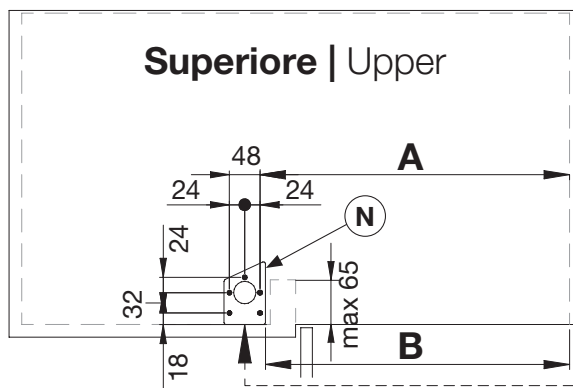

7.3

T

x4

Versione sinistra
Left hand version

1 Versione destra | Right hand version

PORTA DOOR	A	B
40	436	427,5
45	486	477,5
60	636	627,5

Ø10X13

2

Versione destra
Right hand version

3 x2

3.1

3.2

Versione destra
Right hand version

4

Versione destra
Right hand version

5