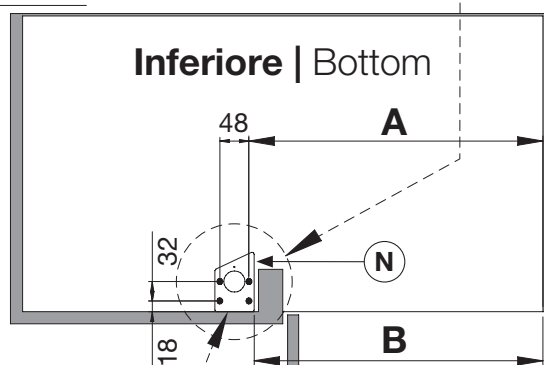

7.3

T

x4

Versione sinistra
Left hand version

1 Versione destra | Right hand version

PORTA DOOR	A	B
40	436	427,5
45	486	477,5
60	636	627,5

Ø10X13

2