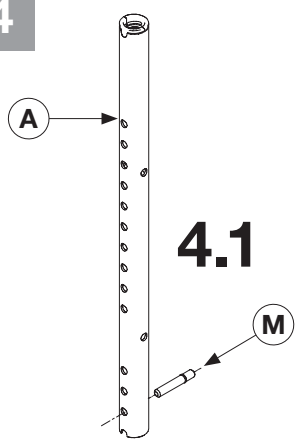

7.3

T

x4

Versione sinistra
Left hand version

1 Versione destra | Right hand version

PORTA DOOR	A	B
40	436	427,5
45	486	477,5
60	636	627,5

Ø10X13

2

Versione destra
Right hand version

3 x2

3.1

3.2

Versione destra
Right hand version

4

Versione destra
Right hand version

5

5.1

5.2

R

x2

Versione destra
Right hand version

6

F

F