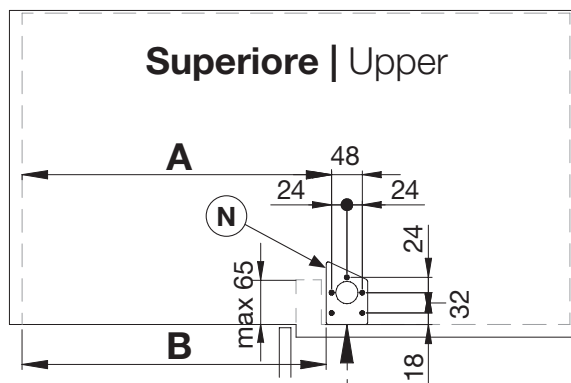

PORTA DOOR	A	B
40	436	427,5
45	486	477,5
60	636	627,5